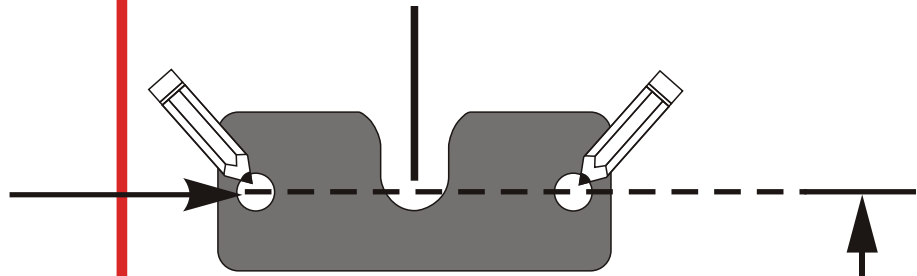

WALL MOUNTING TEMPLATE

MARK HERE
APPOSEZ UINE MARQUE
ICI MARQUE AQUÍ

2.24 inch

MARK HERE
APPOSEZ UINE MARQUE
ICI MARQUE AQUÍ

Back of speaker

WALL MOUNTING TEMPLATE

MARK HERE

APPOSEZ UNE MARQUE
ICI MARQUE AQUÍ

MARK HERE

APPOSEZ UNE MARQUE
ICI MARQUE AQUÍ

Back of speaker

WALL MOUNTING TEMPLATE (DIPOLE SETUP)

MARK HERE

APPOSEZ UINE MARQUE
ICI MARQUE AQUÍ

MARK HERE

APPOSEZ UINE MARQUE
ICI MARQUE AQUÍ