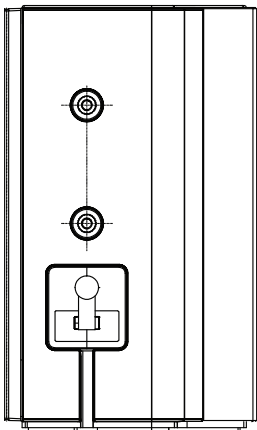

WALL MOUNTING TEMPLATE

MARK HERE
APPOSEZ UINE MARQUE
ICI MARQUE AQUÍ

2.24 inch

MARK HERE
APPOSEZ UINE MARQUE
ICI MARQUE AQUÍ

Back of speaker

WALL MOUNTING TEMPLATE

MARK HERE

APPOSEZ UNE MARQUE
ICI MARQUE AQUÍ

MARK HERE

APPOSEZ UNE MARQUE
ICI MARQUE AQUÍ

Back of speaker

WALL MOUNTING TEMPLATE (DIPOLE SETUP)

MARK HERE

APPOSEZ UINE MARQUE
ICI MARQUE AQUÍ

MARK HERE

APPOSEZ UINE MARQUE
ICI MARQUE AQUÍ