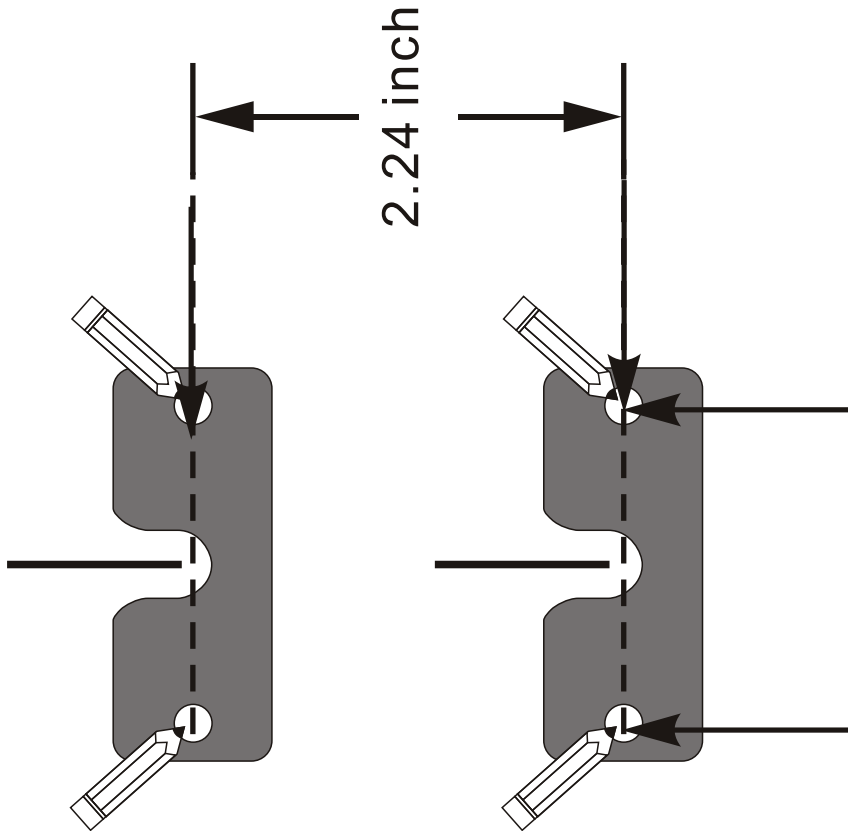

WALL MOUNTING TEMPLATE

MARK HERE
APPOSEZ UINE MARQUE
ICI MARQUE AQUÍ

2.24 inch

MARK HERE
APPOSEZ UINE MARQUE
ICI MARQUE AQUÍ

Back of speaker

WALL MOUNTING TEMPLATE

MARK HERE

APPOSEZ UNE MARQUE
ICI MARQUE AQUÍ

MARK HERE

APPOSEZ UNE MARQUE
ICI MARQUE AQUÍ

Back of speaker

WALL MOUNTING TEMPLATE (DIPOLE SETUP)

MARK HERE

APPOSEZ UINE MARQUE
ICI MARQUE AQUÍ

MARK HERE

APPOSEZ UINE MARQUE
ICI MARQUE AQUÍ