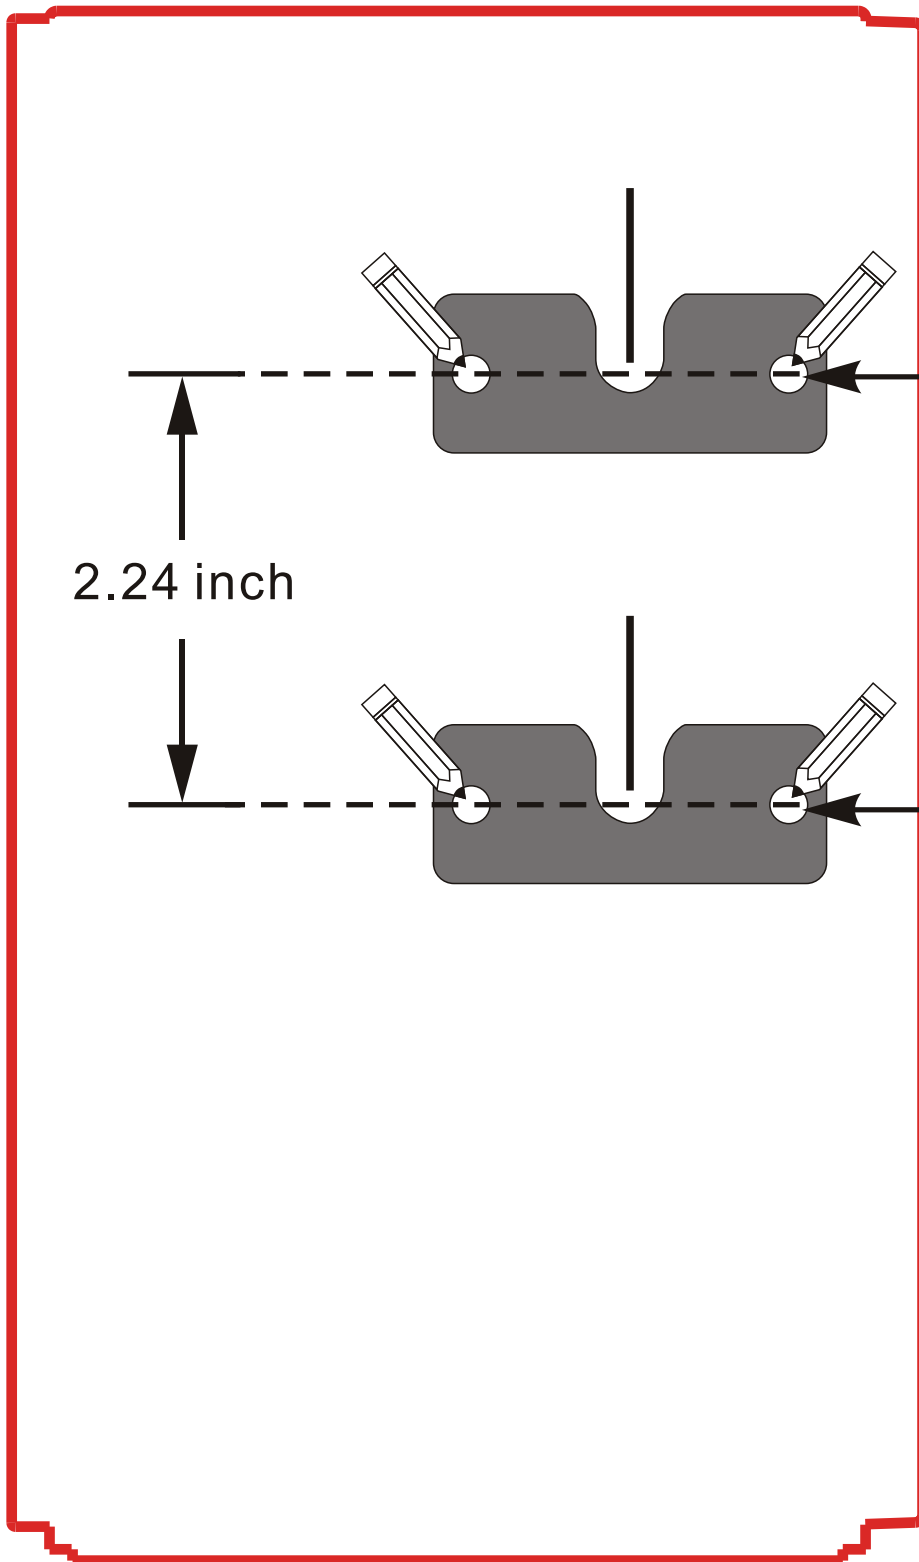

WALL MOUNTING TEMPLATE

MARK HERE
APPOSEZ UINE MARQUE
ICI MARQUE AQUÍ

2.24 inch

MARK HERE
APPOSEZ UINE MARQUE
ICI MARQUE AQUÍ

Back of speaker

WALL MOUNTING TEMPLATE

MARK HERE

APPOSEZ UNE MARQUE
ICI MARQUE AQUÍ

MARK HERE

APPOSEZ UNE MARQUE
ICI MARQUE AQUÍ

Back of speaker

WALL MOUNTING TEMPLATE (DIPOLE SETUP)

MARK HERE

APPOSEZ UINE MARQUE
ICI MARQUE AQUÍ

MARK HERE

APPOSEZ UINE MARQUE
ICI MARQUE AQUÍ