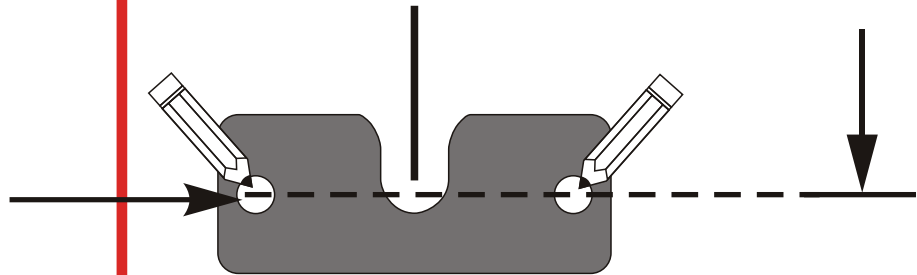

WALL MOUNTING TEMPLATE

MARK HERE
APPOSEZ UINE MARQUE
ICI MARQUE AQUÍ

2.24 inch

MARK HERE
APPOSEZ UINE MARQUE
ICI MARQUE AQUÍ

Back of speaker

WALL MOUNTING TEMPLATE

MARK HERE

APPOSEZ UNE MARQUE
ICI MARQUE AQUÍ

MARK HERE

APPOSEZ UNE MARQUE
ICI MARQUE AQUÍ

Back of speaker

WALL MOUNTING TEMPLATE (DIPOLE SETUP)

MARK HERE

APPOSEZ UINE MARQUE
ICI MARQUE AQUÍ

MARK HERE

APPOSEZ UINE MARQUE
ICI MARQUE AQUÍ