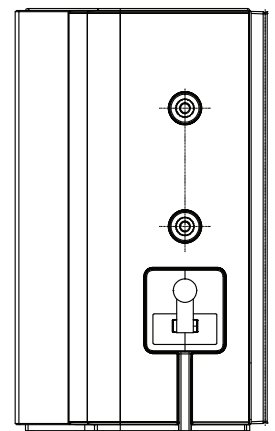

WALL MOUNTING TEMPLATE

MARK HERE
APPOSEZ UINE MARQUE
ICI MARQUE AQUÍ

2.24 inch

MARK HERE
APPOSEZ UINE MARQUE
ICI MARQUE AQUÍ

Back of speaker

WALL MOUNTING TEMPLATE

MARK HERE

APPOSEZ UNE MARQUE
ICI MARQUE AQUÍ

MARK HERE

APPOSEZ UNE MARQUE
ICI MARQUE AQUÍ

Back of speaker

WALL MOUNTING TEMPLATE (DIPOLE SETUP)

MARK HERE

APPOSEZ UINE MARQUE
ICI MARQUE AQUÍ

MARK HERE

APPOSEZ UINE MARQUE
ICI MARQUE AQUÍ