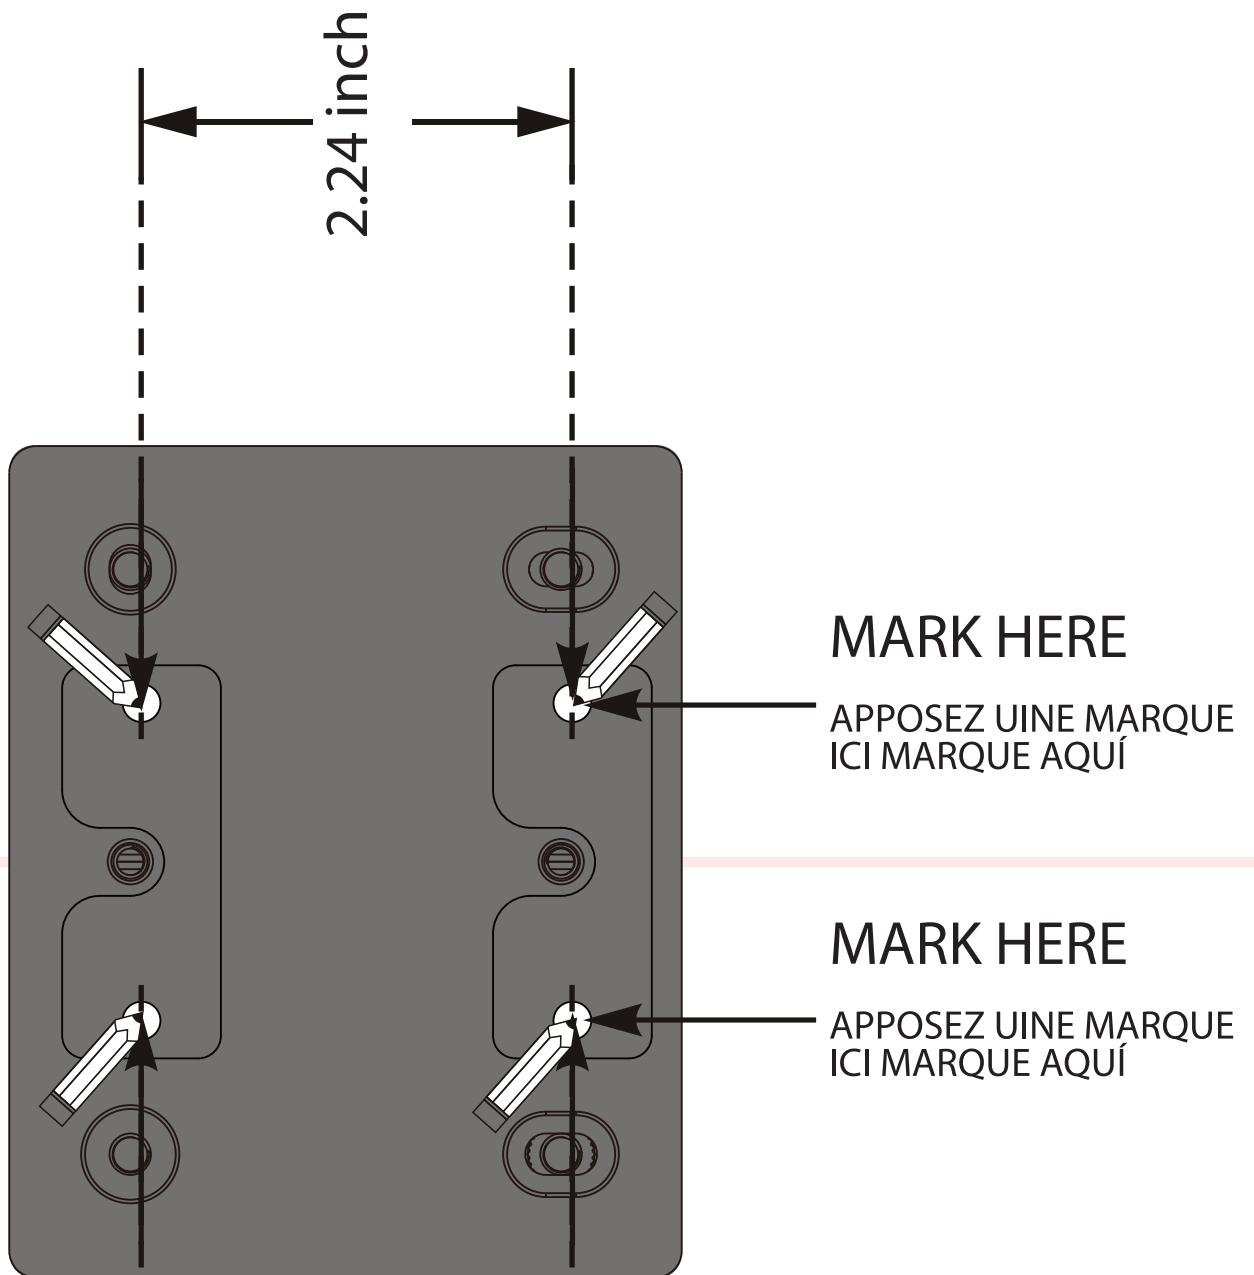

EARC WALL MOUNTING TEMPLATE

MARK HERE
APPOSEZ UINE MARQUE
ICI MARQUE AQUÍ

2.24 inch

MARK HERE
APPOSEZ UINE MARQUE
ICI MARQUE AQUÍ

Back of speaker

EARC WALL MOUNTING TEMPLATE

MARK HERE

APPOSEZ UINE MARQUE
ICI MARQUE AQUÍ

MARK HERE

APPOSEZ UINE MARQUE
ICI MARQUE AQUÍ

Back of speaker

EARC WALL MOUNTING TEMPLATE (DIPOLE SETUP)

Back of dipole speakers