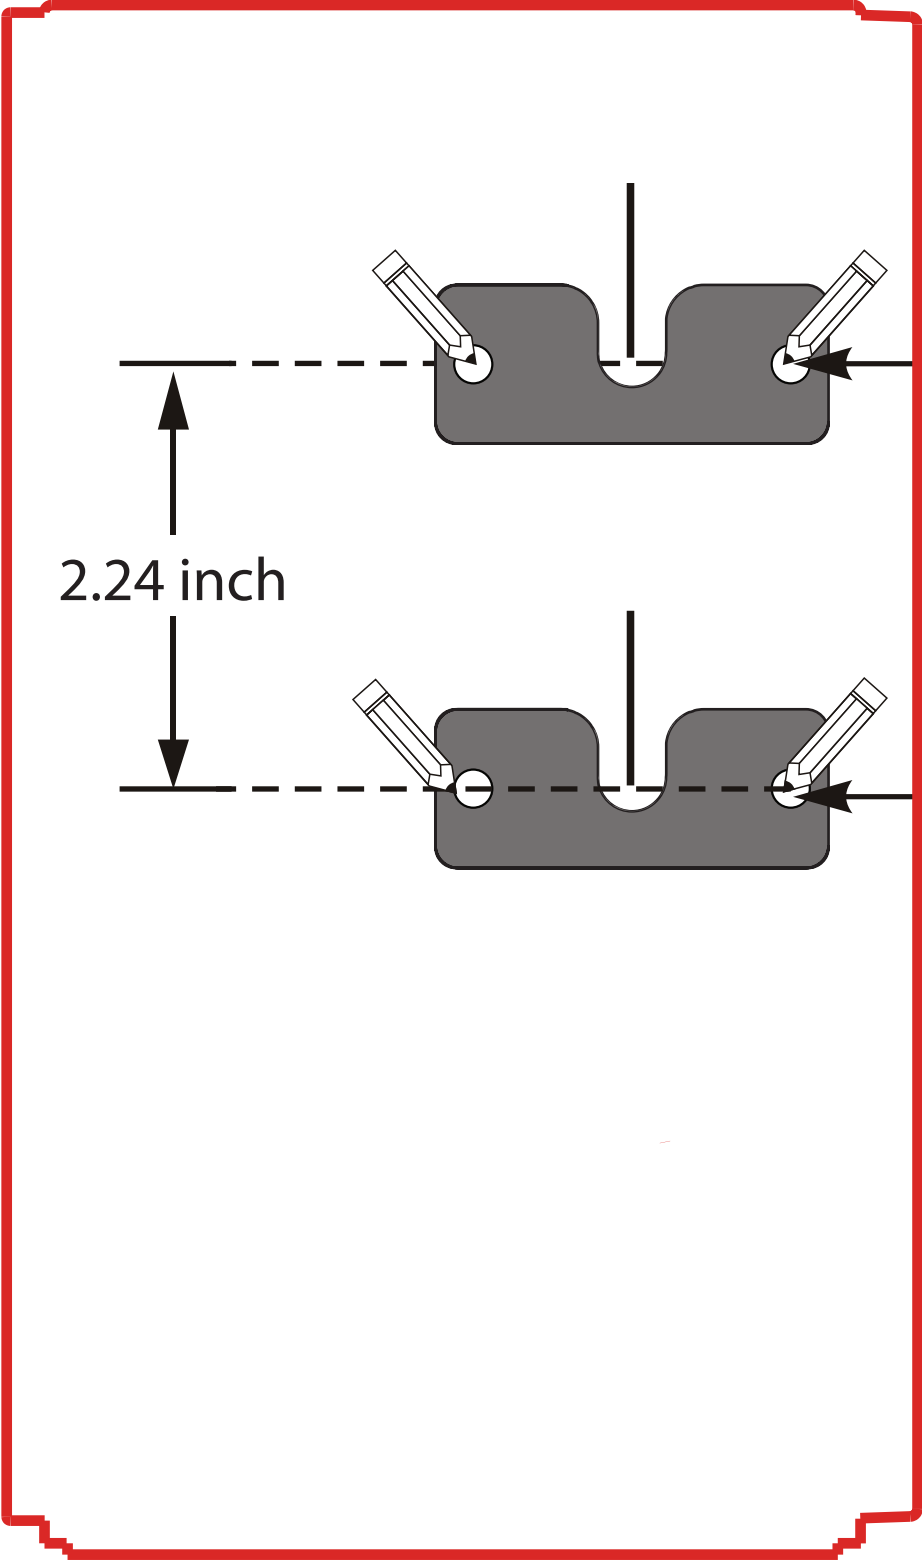

EARC WALL MOUNTING TEMPLATE

MARK HERE
APPOSEZ UINE MARQUE
ICI MARQUE AQUÍ

2.24 inch

MARK HERE
APPOSEZ UINE MARQUE
ICI MARQUE AQUÍ

Back of speaker

EARC WALL MOUNTING TEMPLATE

MARK HERE

APPOSEZ UINE MARQUE
ICI MARQUE AQUÍ

MARK HERE

APPOSEZ UINE MARQUE
ICI MARQUE AQUÍ

Back of speaker

EARC WALL MOUNTING TEMPLATE (DIPOLE SETUP)

Back of dipole speakers