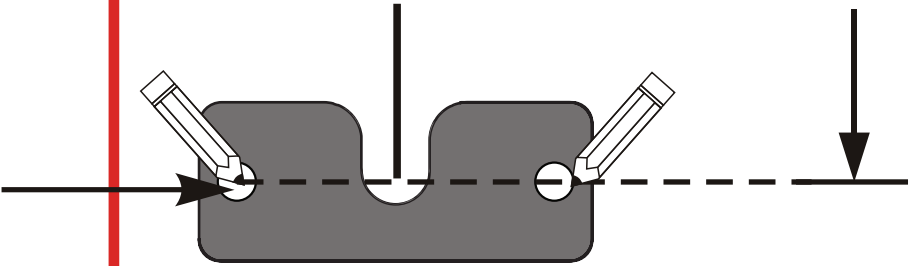

EARC WALL MOUNTING TEMPLATE

MARK HERE
APPOSEZ UINE MARQUE
ICI MARQUE AQUÍ

2.24 inch

MARK HERE
APPOSEZ UINE MARQUE
ICI MARQUE AQUÍ

Back of speaker

EARC WALL MOUNTING TEMPLATE

MARK HERE

APPOSEZ UINE MARQUE
ICI MARQUE AQUÍ

MARK HERE

APPOSEZ UINE MARQUE
ICI MARQUE AQUÍ

Back of speaker

EARC WALL MOUNTING TEMPLATE (DIPOLE SETUP)

Back of dipole speakers