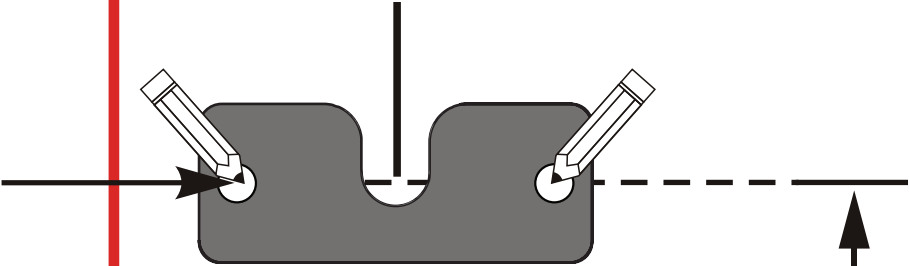

EARC WALL MOUNTING TEMPLATE

MARK HERE
APPOSEZ UINE MARQUE
ICI MARQUE AQUÍ

2.24 inch

MARK HERE
APPOSEZ UINE MARQUE
ICI MARQUE AQUÍ

Back of speaker

EARC WALL MOUNTING TEMPLATE

MARK HERE

APPOSEZ UINE MARQUE
ICI MARQUE AQUÍ

MARK HERE

APPOSEZ UINE MARQUE
ICI MARQUE AQUÍ

Back of speaker

EARC WALL MOUNTING TEMPLATE (DIPOLE SETUP)

Back of dipole speakers